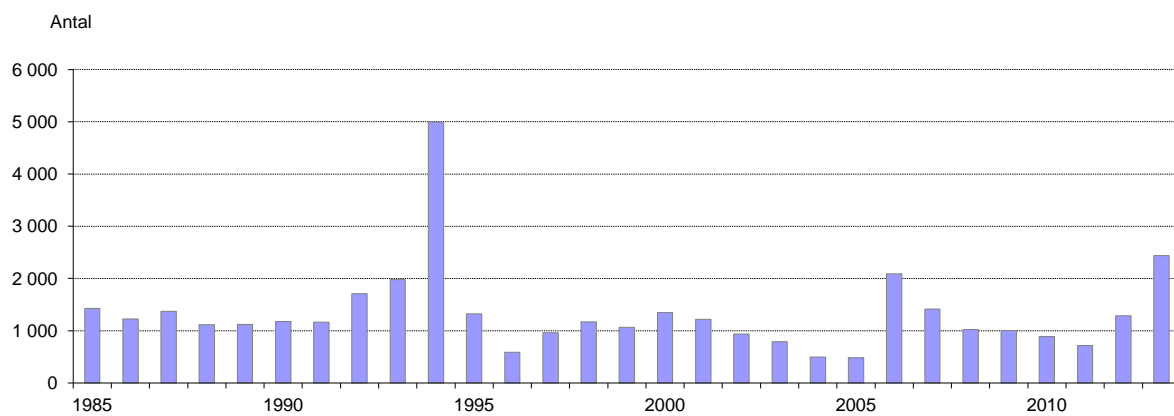

Befolkning:

Mottagna flyktingar i Göteborg 1985-2013

Källa: Social resursförvaltning